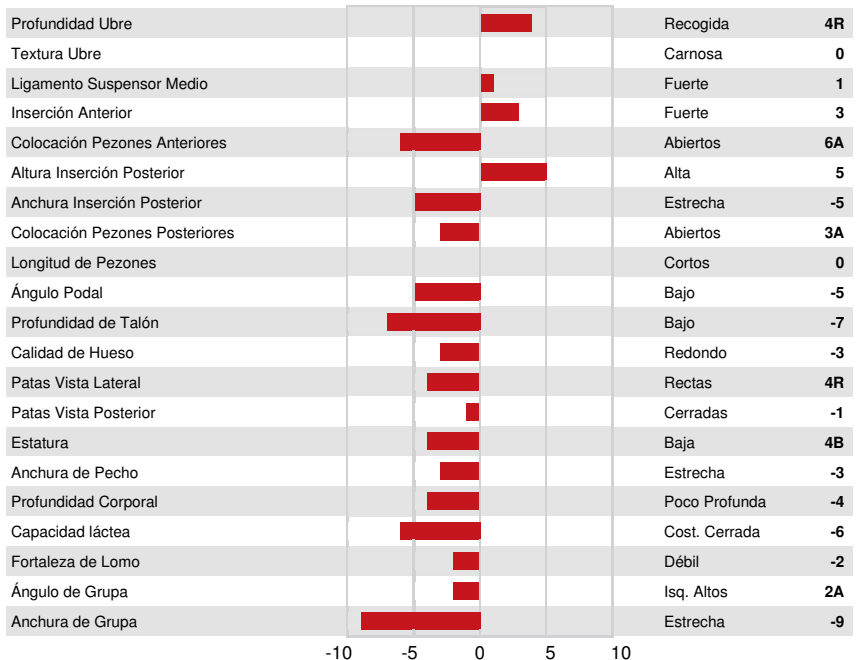

COYNE-FARMS DORCY
 BROOKVIEW-E BOL MASQUERADE VG-86-3YR-USA
 END-ROAD PVF BOLIVER
 CARTERS-CORNER SHOT MELODY EX-90-6YR-USA DOM 2*
 PICSTON SHOTTLE
 PINE-TREE MISSY MELINDA VG-85-2YR-USA DOM

GLPI +2642 PRO\$ 700		HH1F HH2F HH3F HH4F HH5F HH6F HCDF HMWF		
DPF RDF BLF BYC CVF		aAa: 315246 DMS: 345		
Num.Reg #: HOUSAM140900691		Kappa Caseina: AB Beta Caseina: A1B		
Nacimiento: 10/20/2010		94% Rep.		
PRODUCCION		32 Rebaños 65 Hijas		GEV 24*DEC
Leche kg	Grasa kg	Grasa %	Proteína kg	Proteína %
30	4	+0.03	17	+0.13
Eficiencia de Conversión	RMC	Eficiencia Metano		
101	105			

TIPO		28 Rebaños 66 Hijas 91% Rep.		GEV 24*DEC
Tipo	-2	Fortaleza Lechera	-7	
Sistema Mamario	4	Grupa	-5	
Patas	-5	% BB o mejor	53	

REDCARPET MASTERPIECE ARMS

COSTA-VIEW MASTERPIECE 49311

AIR-OSA MASTERPIECE 16729